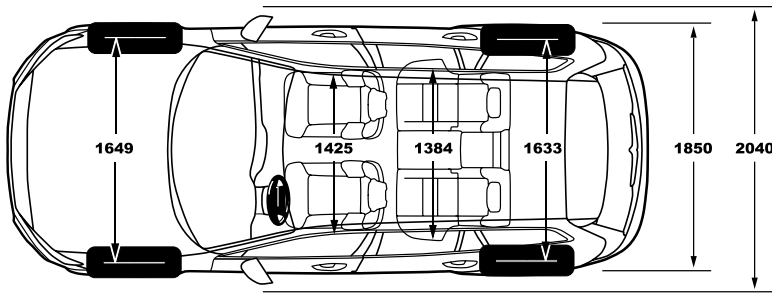

אוגוסט 2020

סניף הרצליה: המנופים 10 הרצליה פיתוח 09-9577700 • סניף תל אביב: יצחק שדה 17, 03-6255600 • סניף ראש"צ: השר חיים שפירא 25, 03-9433600 • סניף ירושלים: פייר קניג 38, א.ת. תלפיות, 02-6799977 • סניף חיפה: דרך יפו 137 א', 04-8514110 • סניף באר שבע: "מאיר" א.ל. שירותי רכב בע"מ, הסדנא 5, 08-6274332 • סניף רעננה: התדהר 3, א.ת. רעננה צפון, 09-7628701

www.volvocars.co.il *3011

מאיר
חברה למוניות ומשאיות ג'י.פי