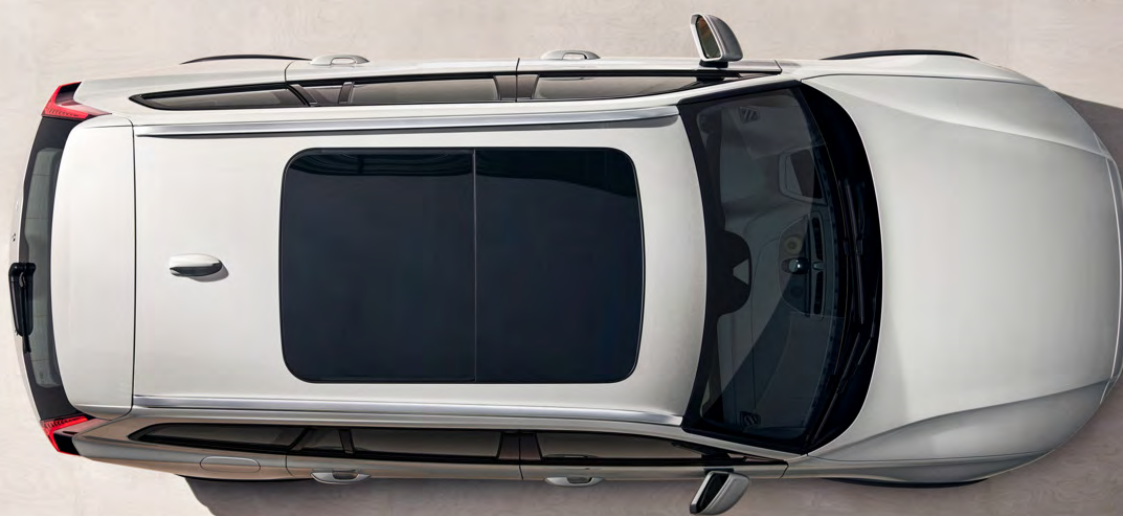

V60

V60 B5 (P) CROSS COUNTRY

Standard & Optional Equipment

ציוד סטנדרטי ותוספות

Seats		מושבים
Leather upholstery, Moritz	●	מושבי עור, Moritz
Power driver and passengers seat with memory	●	כיוון מושב נהג ונוסע חשמלי הכולל זיכרונות
cushion extension driver&passenger	●	מסעד מתכוונן מושבים קדמיים
4 way power adjustable lumbar support	●	תמיכה חשמלית לגב תחתון
Heated front seats	●	חימום למושבים הקדמיים
Power folding rear headrests	●	משענות ראש אחוריות בעלות כיפול חשמלי
Lights		תאורה
Automatic lights control	●	חיישן אורות עם הפעלה אוטומטית
Approach light	●	תאורת גישה
Headlight high pressure cleaning	●	מתזי פנסים קדמיים
Interior illumination high level	●	חבילת תאורה מורחבת
LED Headlights Bending, Cornering	●	תאורת LED מלאה סובבת פניה
Foglights in front spoiler	●	פנסי ערפל קדמיים
Wheels		חישוקים וצמיגים
19" 5-Multi Spoke Black Diamond-cut Alloy wheel 235/45R19	●	חישוקי סגסוגת "Matt Graphite Diamond-cut" בקוטר 19" 235/45
Temporary sparewheel	●	גלגל חילופי זמני

● סטנדרטי

מאיר Benefit
הכי בטוח בבית

כל הדגמים מצוידים בממיר קטליטי ומותאמים לשימוש בדלק נטול עופרת בלבד (לביצועים אופטימליים מומלץ להשתמש באוקטן 98). מכוניות וולוו משווקות בכל רחבי העולם, מסיבה זו יש הבדלים במפרט ובנתונים לארצות השונות. דף זה מתאר את המפרט לשוק הישראלי עפ"י נתוני היצרן ובתנאי ניסוי ב"הח"ה. התמונות, המפרט והנתונים בפרוספקטים השונים הם כלליים, ואין לשייכם לשום דגם או שוק ספציפי. הציוד המופיע בהם אינו בהכרח ציוד סטנדרטי ואינו בהכרח כולל במחיר הרכב. היצרן והחברה שומרים לעצמם הזכות לתקן או לשנות הנתונים והמפרטים השונים ללא הודעה מוקדמת. פרסום זה מחליף כל פרסום קודם הנוגע לרכב זה. יעוץ ופרוט ניתן לקבל מנציג המכירות. אחריות - תקופת האחריות היא 36 חודשים וכוללת עבודה וחלקים ללא הגבלת קילומטרים. בכפוף לתעודת האחריות. המפרט מתייחס לשנת מודל 2021.