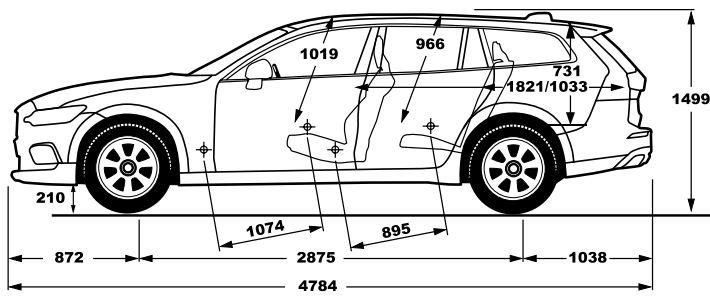

אוגוסט 2020

סניף הרצליה: המנופים 10 הרצליה פיתוח 09-9577700 • סניף תל אביב: יצחק שדה 17, 03-6255600 • סניף ראש"צ: השר חיים שפירא 25, 03-9433600 • סניף ירושלים: פייר קניג 38, א.ת. תלפיות, 02-6799977 • סניף חיפה: דרך יפו 137 א', 04-8514110 • סניף באר שבע: "מאיר" א.ל. שירותי רכב בע"מ, הסדנא 5, 08-6274332 • סניף רעננה: התדהר 3, א.ת. רעננה צפון, 09-7628701

www.volvocars.co.il *3011

מאיר
חברה למוניות ומשאיות ג'י.פי