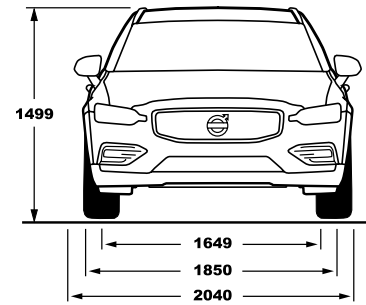

אוגוסט 2020

סניף הרצליה: המנופים 10 הרצליה פיתוח 09-9577700 • סניף תל אביב: יצחק שדה 17, 03-6255600 • סניף ראש"צ: השר חיים שפירא 25, 03-9433600 • סניף ירושלים: פייר קניג 38, א.ת. תלפיות, 02-6799977 • סניף חיפה: דרך יפו 137 א', 04-8514110 • סניף באר שבע: "מאיר" א.ל. שירותי רכב בע"מ, הסדנא 5, 08-6274332 • סניף רעננה: התדהר 3, א.ת. רעננה צפון, 09-7628701

www.volvocars.co.il *3011

מאיר
חברה למוניות ומשאיות ג'י.פי