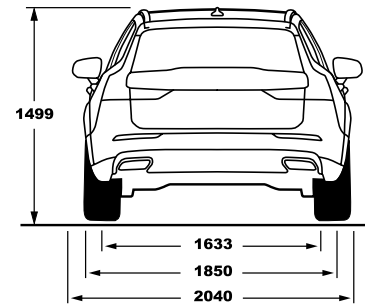

אוגוסט 2020

סניף הרצליה: המנופים 10 הרצליה פיתוח 09-9577700 • סניף תל אביב: יצחק שדה 17, 03-6255600 • סניף ראש"צ: השר חיים שפירא 25, 03-9433600 • סניף ירושלים: פייר קניג 38, א.ת. תלפיות, 02-6799977 • סניף חיפה: דרך יפו 137 א', 04-8514110 • סניף באר שבע: "מאיר" א.ל. שירותי רכב בע"מ, הסדנא 5, 08-6274332 • סניף רעננה: התדהר 3, א.ת. רעננה צפון, 09-7628701

www.volvocars.co.il *3011

מאיר
חברה למוניות ומשאיות ג'י.פי