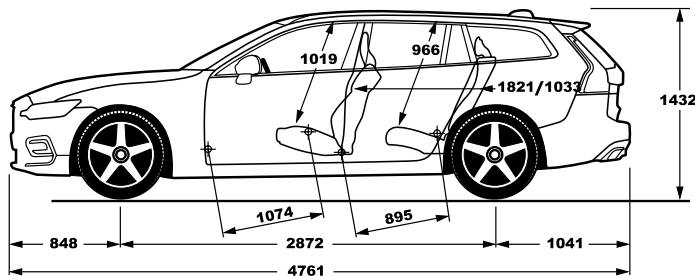

אוגוסט 2020

סניף הרצליה: המנופים 10 הרצליה פיתוח 09-9577700 • סניף תל אביב: יצחק שדה 17, 03-6255600 • סניף ראשון לציון: השר חיים שפירא 25, 03-9433600 • סניף ירושלים: פייר קניג 38, א.ת. תלפיות, 02-6799977 • סניף חיפה: דרך יפו 137 א', 04-8514110 • סניף באר שבע: "מאיר" א.ל. שירותי רכב בע"מ, הסדנא 5, 08-6274332 • סניף רעננה: התדהר 3, א.ת. רעננה צפון, 09-7628701

www.volvocars.co.il *3011

פולו
תורה לפנויות ושפיות ג'מ