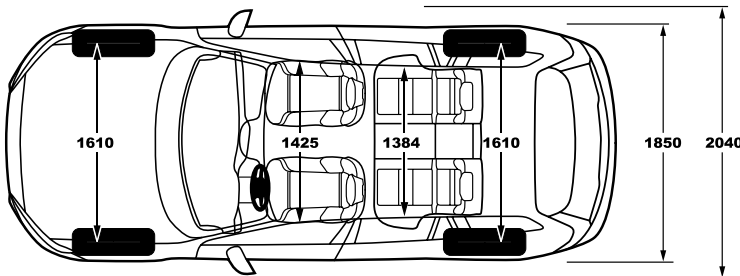

אוגוסט 2020

סניף הרצליה: המנופים 10 הרצליה פיתוח 09-9577700 • סניף תל אביב: יצחק שדה 17, 03-6255600 • סניף ראשון לציון: השר חיים שפירא 25, 03-9433600 • סניף ירושלים: פייר קניג 38, א.ת. תלפיות, 02-6799977 • סניף חיפה: דרך יפו 137 א', 04-8514110 • סניף באר שבע: "מאיר" א.ל. שירותי רכב בע"מ, הסדנא 5, 08-6274332 • סניף רעננה: התדהר 3, א.ת. רעננה צפון, 09-7628701

www.volvocars.co.il *3011

פולו
תורה לפנויות ושפיות ג'מ