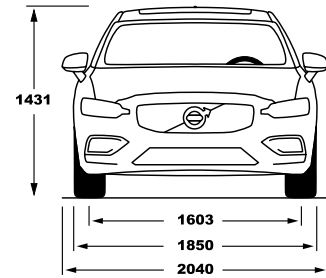

S60

V60

אוגוסט 2020

סניף הרצליה: המנופים 10 הרצליה פיתוח 09-9577700 • סניף תל אביב: יצחק שדה 17, 03-6255600 • סניף ראשון לציון: השר חיים שפירא 25, 03-9433600 • סניף ירושלים: פייר קניג 38, א.ת. תלפיות, 02-6799977 • סניף חיפה: דרך יפו 137 א', 04-8514110 • סניף באר שבע: "מאיר" א.ל. שירותי רכב בע"מ, הסדנא 5, 08-6274332 • סניף רעננה: התדהר 3, א.ת. רעננה צפון, 09-7628701

www.volvocars.co.il *3011

פולו
תורה לפנויות ושפיות ג'מ