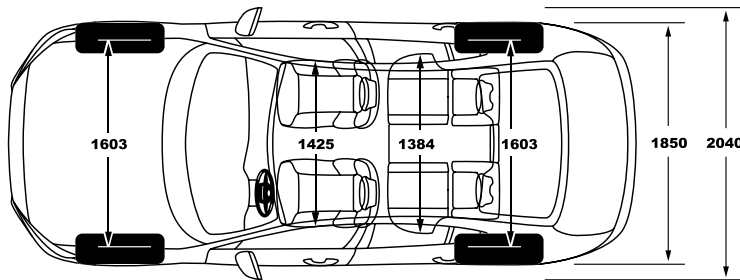

S60

V60

אוגוסט 2020

סניף הרצליה: המנופים 10 הרצליה פיתוח 09-9577700 • סניף תל אביב: יצחק שדה 17, 03-6255600 • סניף ראשון לציון: השר חיים שפירא 25, 03-9433600 • סניף ירושלים: פייר קניג 38, א.ת. תלפיות, 02-6799977 • סניף חיפה: דרך יפו 137 א', 04-8514110 • סניף באר שבע: "מאיר" א.ל. שירותי רכב בע"מ, הסדנא 5, 08-6274332 • סניף רעננה: התדהר 3, א.ת. רעננה צפון, 09-7628701

www.volvocars.co.il *3011

פולו
תורה לפנויות ושפיות ג'מ