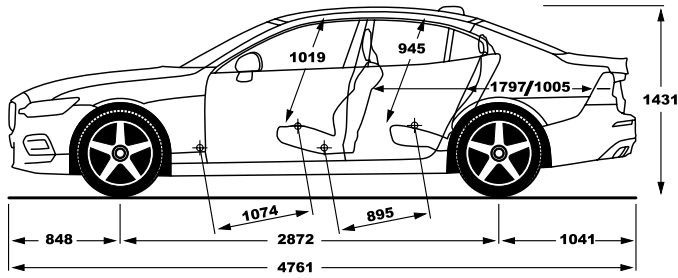

S60

V60

אוגוסט 2020

סניף הרצליה: המנופים 10 הרצליה פיתוח 09-9577700 • סניף תל אביב: יצחק שדה 17, 03-6255600 • סניף ראשון לציון: השר חיים שפירא 25, 03-9433600 • סניף ירושלים: פייר קניג 38, א.ת. תלפיות, 02-6799977 • סניף חיפה: דרך יפו 137 א', 04-8514110 • סניף באר שבע: "מאיר" א.ל. שירותי רכב בע"מ, הסדנא 5, 08-6274332 • סניף רעננה: התדהר 3, א.ת. רעננה צפון, 09-7628701

www.volvocars.co.il *3011

פולו
תורה לפנויות ושפיות ג'מ