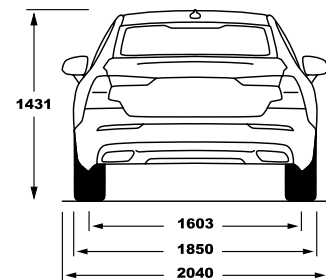

S60

V60

אוגוסט 2020

סניף הרצליה: המנופים 10 הרצליה פיתוח 09-9577700 • סניף תל אביב: יצחק שדה 17, 03-6255600 • סניף ראשון לציון: השר חיים שפירא 25, 03-9433600 • סניף ירושלים: פייר קניג 38, א.ת. תלפיות, 02-6799977 • סניף חיפה: דרך יפו 137 א', 04-8514110 • סניף באר שבע: "מאיר" א.ל. שירותי רכב בע"מ, הסדנא 5, 08-6274332 • סניף רעננה: התדהר 3, א.ת. רעננה צפון, 09-7628701

www.volvocars.co.il *3011

פולו
תורה לפנויות ושפיות ג'מ