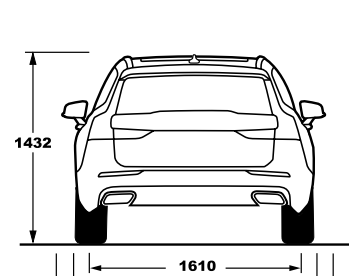

אוגוסט 2020

סניף הרצליה: המנופים 10 הרצליה פיתוח 09-9577700 • סניף תל אביב: יצחק שדה 17, 03-6255600 • סניף ראשון לציון: השר חיים שפירא 25, 03-9433600 • סניף ירושלים: פייר קניג 38, א.ת. תלפיות, 02-6799977 • סניף חיפה: דרך יפו 137 א', 04-8514110 • סניף באר שבע: "מאיר" א.ל. שירותי רכב בע"מ, הסדנא 5, 08-6274332 • סניף רעננה: התדהר 3, א.ת. רעננה צפון, 09-7628701

www.volvocars.co.il *3011

פולו
תורה לפנויות ושפיות ג'מ