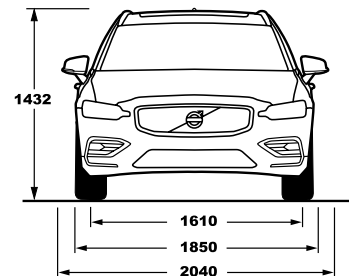

אוגוסט 2020

סניף הרצליה: המנופים 10 הרצליה פיתוח 09-9577700 • סניף תל אביב: יצחק שדה 17, 03-6255600 • סניף ראשון לציון: השר חיים שפירא 25, 03-9433600 • סניף ירושלים: פייר קניג 38, א.ת. תלפיות, 02-6799977 • סניף חיפה: דרך יפו 137 א', 04-8514110 • סניף באר שבע: "מאיר" א.ל. שירותי רכב בע"מ, הסדנא 5, 08-6274332 • סניף רעננה: התדהר 3, א.ת. רעננה צפון, 09-7628701

www.volvocars.co.il *3011

פולו
תורה לפנויות ושפיות ג'מ