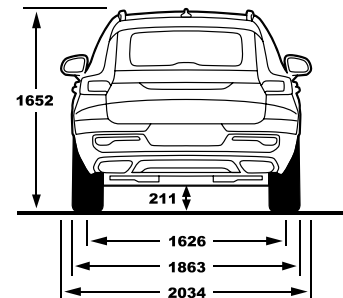

2020
אוגוסט

סניף הרצליה: המנופים 10 הרצליה פיתוח 09-9577700 • סניף תל אביב: יצחק שדה 17, 03-6255600 • סניף ראשון לציון: השר חיים
שפירא 25, 03-9433600 • סניף ירושלים: פייר קניג 38, א.ת. תלפיות, 02-6799977 • סניף חיפה: דרך יפו 137 א', 04-8514110
סניף באר שבע: "מאיר" א.ל. שירותי רכב בע"מ, הסדנא 5, 08-6274332 • סניף רעננה: התדהר 3, א.ת. רעננה צפון, 09-7628701

www.volvocars.co.il *3011

קמאד
מנהל למוניות ומשאיות נגיף