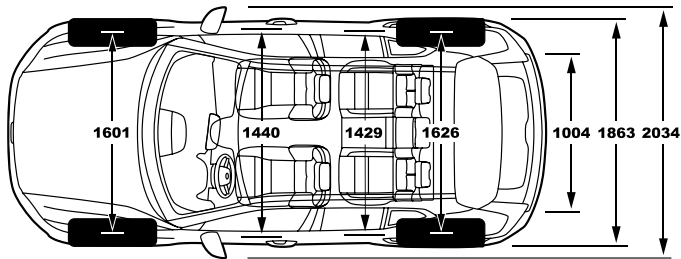

2020
אוגוסט

סניף הרצליה: המנופים 10 הרצליה פיתוח 09-9577700 • סניף תל אביב: יצחק שדה 17, 03-6255600 • סניף ראשון לציון: השר חיים
שפירא 25, 03-9433600 • סניף ירושלים: פייר קניג 38, א.ת. תלפיות, 02-6799977 • סניף חיפה: דרך יפו 137 א', 04-8514110
סניף באר שבע: "מאיר" א.ל. שירותי רכב בע"מ, הסדנא 5, 08-6274332 • סניף רעננה: התדהר 3, א.ת. רעננה צפון, 09-7628701

www.volvocars.co.il *3011

קמאד
מנהל למוניות ומשאיות נגיף