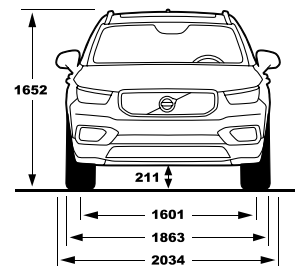

תמונה 2020

סניף הרצליה: המנופים 10 הרצליה פיתוח 09-9577700 • סניף תל אביב: יצחק שדה 17, 03-6255600 • סניף ראשון לציון: השר חיים שפירא 25, 03-9433600 • סניף ירושלים: פייר קניג 38, א.ת. תלפיות, 02-6799977 • סניף חיפה: דרך יפו 137 א', 04-8514110 • סניף באר שבע: "מאיר" א.ל. שירותי רכב בע"מ, הסדנא 5, 08-6274332 • סניף רעננה: התדהר 3, א.ת. רעננה צפון, 09-7628701

www.volvocars.co.il *3011

קוארד
חברה למוניות ומשאיות נגיף