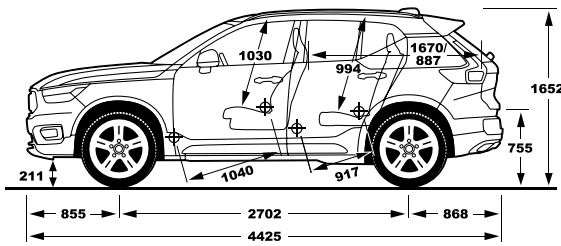

ניתן להוספה בכפי הייצור בלבד בתוספת תשלום ---

○ אופציה בתוספת תשלום

● סטנדרטי

\* אינו תואם את כלל המכשירים לבדיקת תאימות יש לפנות לנציג מכירות \*\* מניע כחלק מחבילת STYLE PACK

תמונה 2020

סניף הרצליה: המנופים 10 הרצליה פיתוח 09-9577700 • סניף תל אביב: יצחק שדה 17, 03-6255600 • סניף ראשון לציון: השר חיים שפירא 25, 03-9433600 • סניף ירושלים: פייר קניג 38, א.ת. תלפיות, 02-6799977 • סניף חיפה: דרך יפו 137 א', 04-8514110 • סניף באר שבע: "מאיר" א.ל. שירותי רכב בע"מ, הסדנא 5, 08-6274332 • סניף רעננה: התדהר 3, א.ת. רעננה צפון, 09-7628701