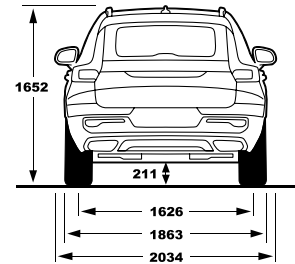

ניתן להוספה בכפי הייצור בלבד בתוספת תשלום ---

○ אופציה בתוספת תשלום

● סטנדרטי

\* אינו תואם את כלל המכשירים לבדיקת תאימות יש לפנות לנציג מכירות \*\* מניע כחלק מחבילת STYLE PACK

תמונה 2020

סניף הרצליה: המנופים 10 הרצליה פיתוח 09-9577700 • סניף תל אביב: יצחק שדה 17, 03-6255600 • סניף ראשון לציון: השר חיים שפירא 25, 03-9433600 • סניף ירושלים: פייר קניג 38, א.ת. תלפיות, 02-6799977 • סניף חיפה: דרך יפו 137 א', 04-8514110 • סניף באר שבע: "מאיר" א.ל. שירותי רכב בע"מ, הסדנא 5, 08-6274332 • סניף רעננה: התדהר 3, א.ת. רעננה צפון, 09-7628701